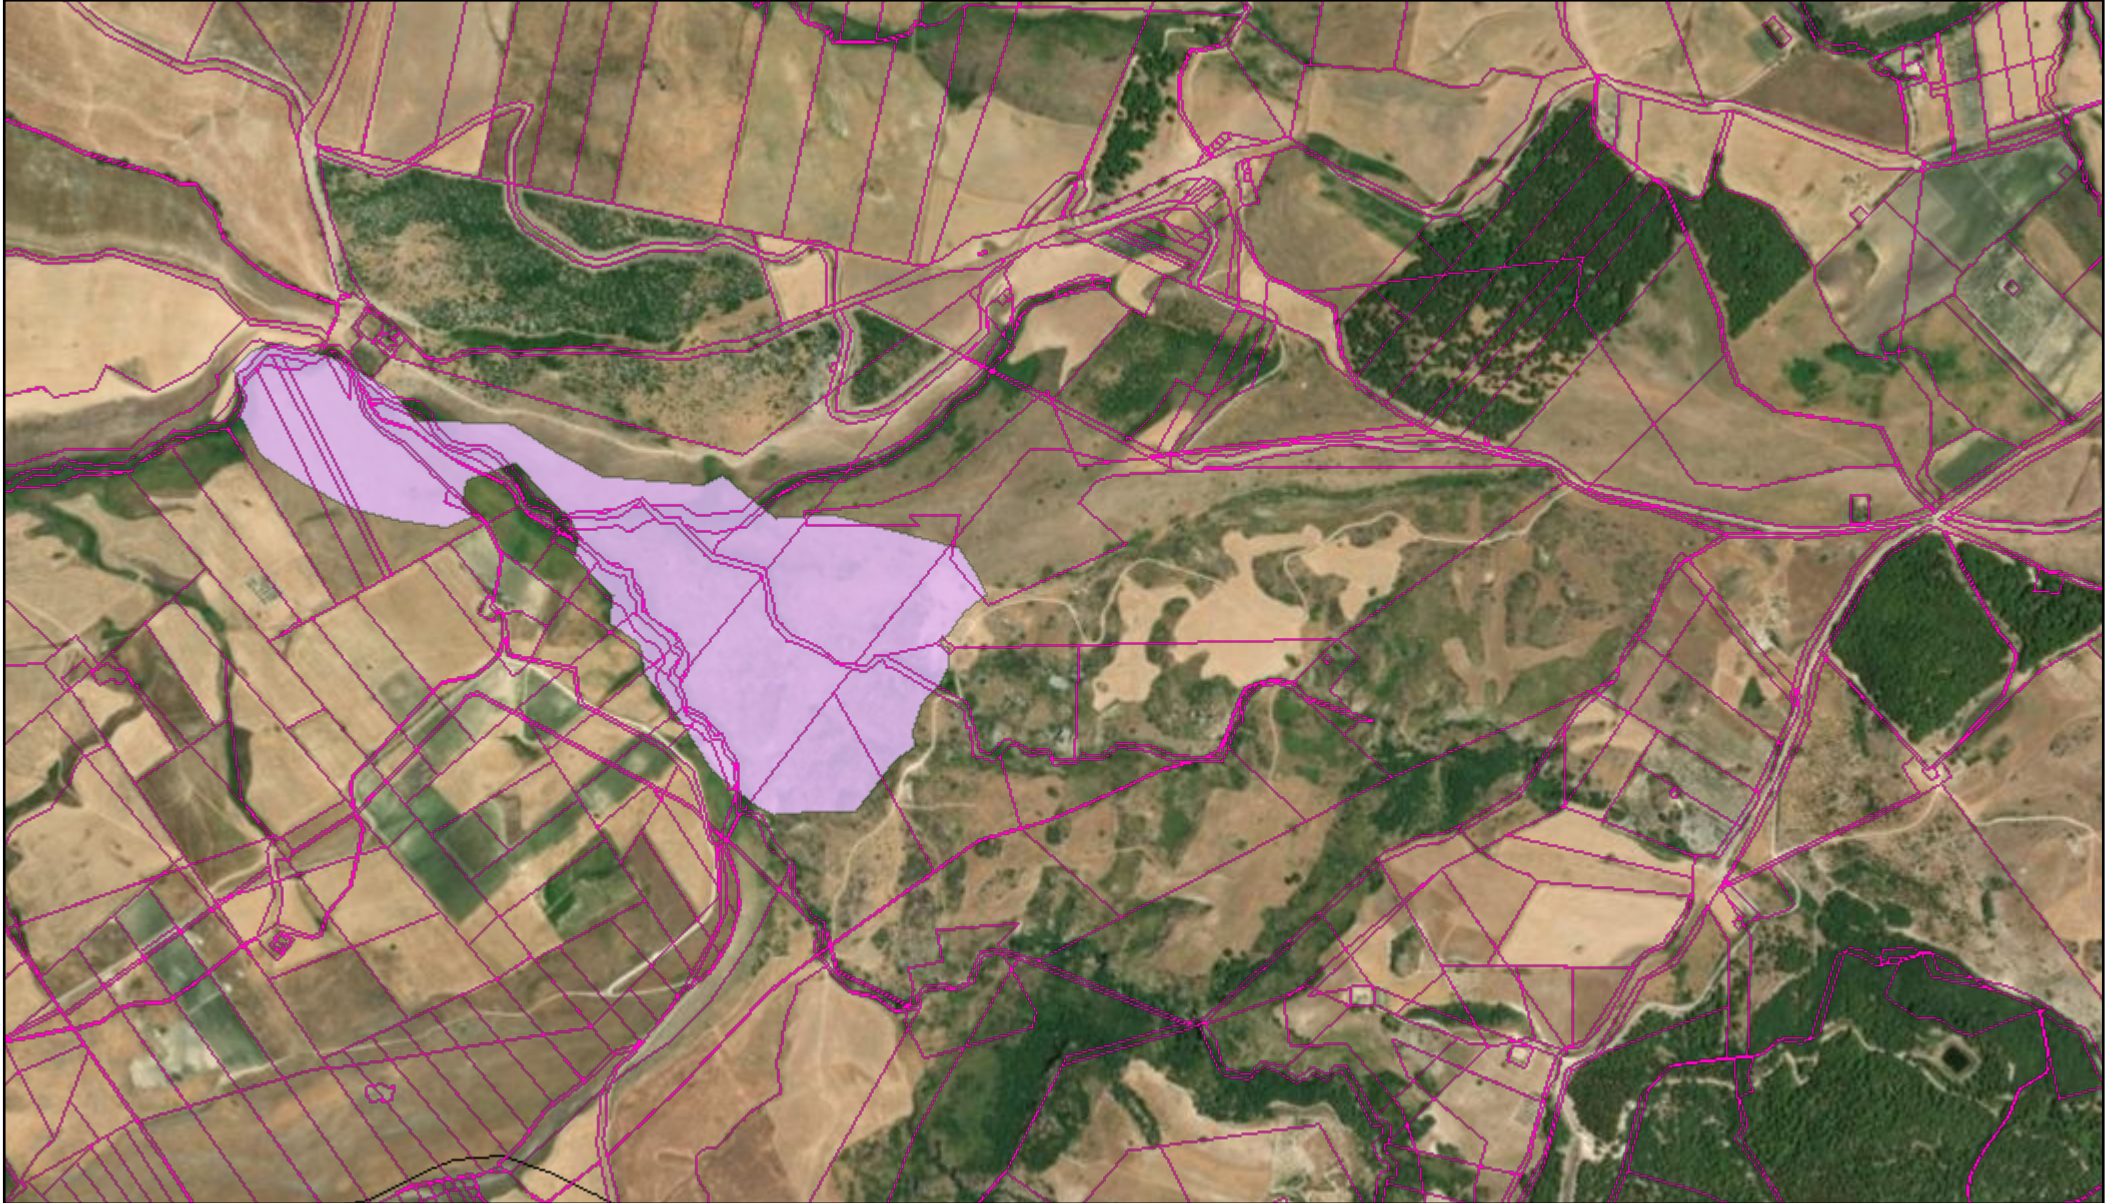

# Geoportale - Regione Siciliana - Sistema Informativo Forestale

15/7/2024, 10:33:35

-  Particelle catastali AGEA
-  Incendi 2021
-  Limite comunale