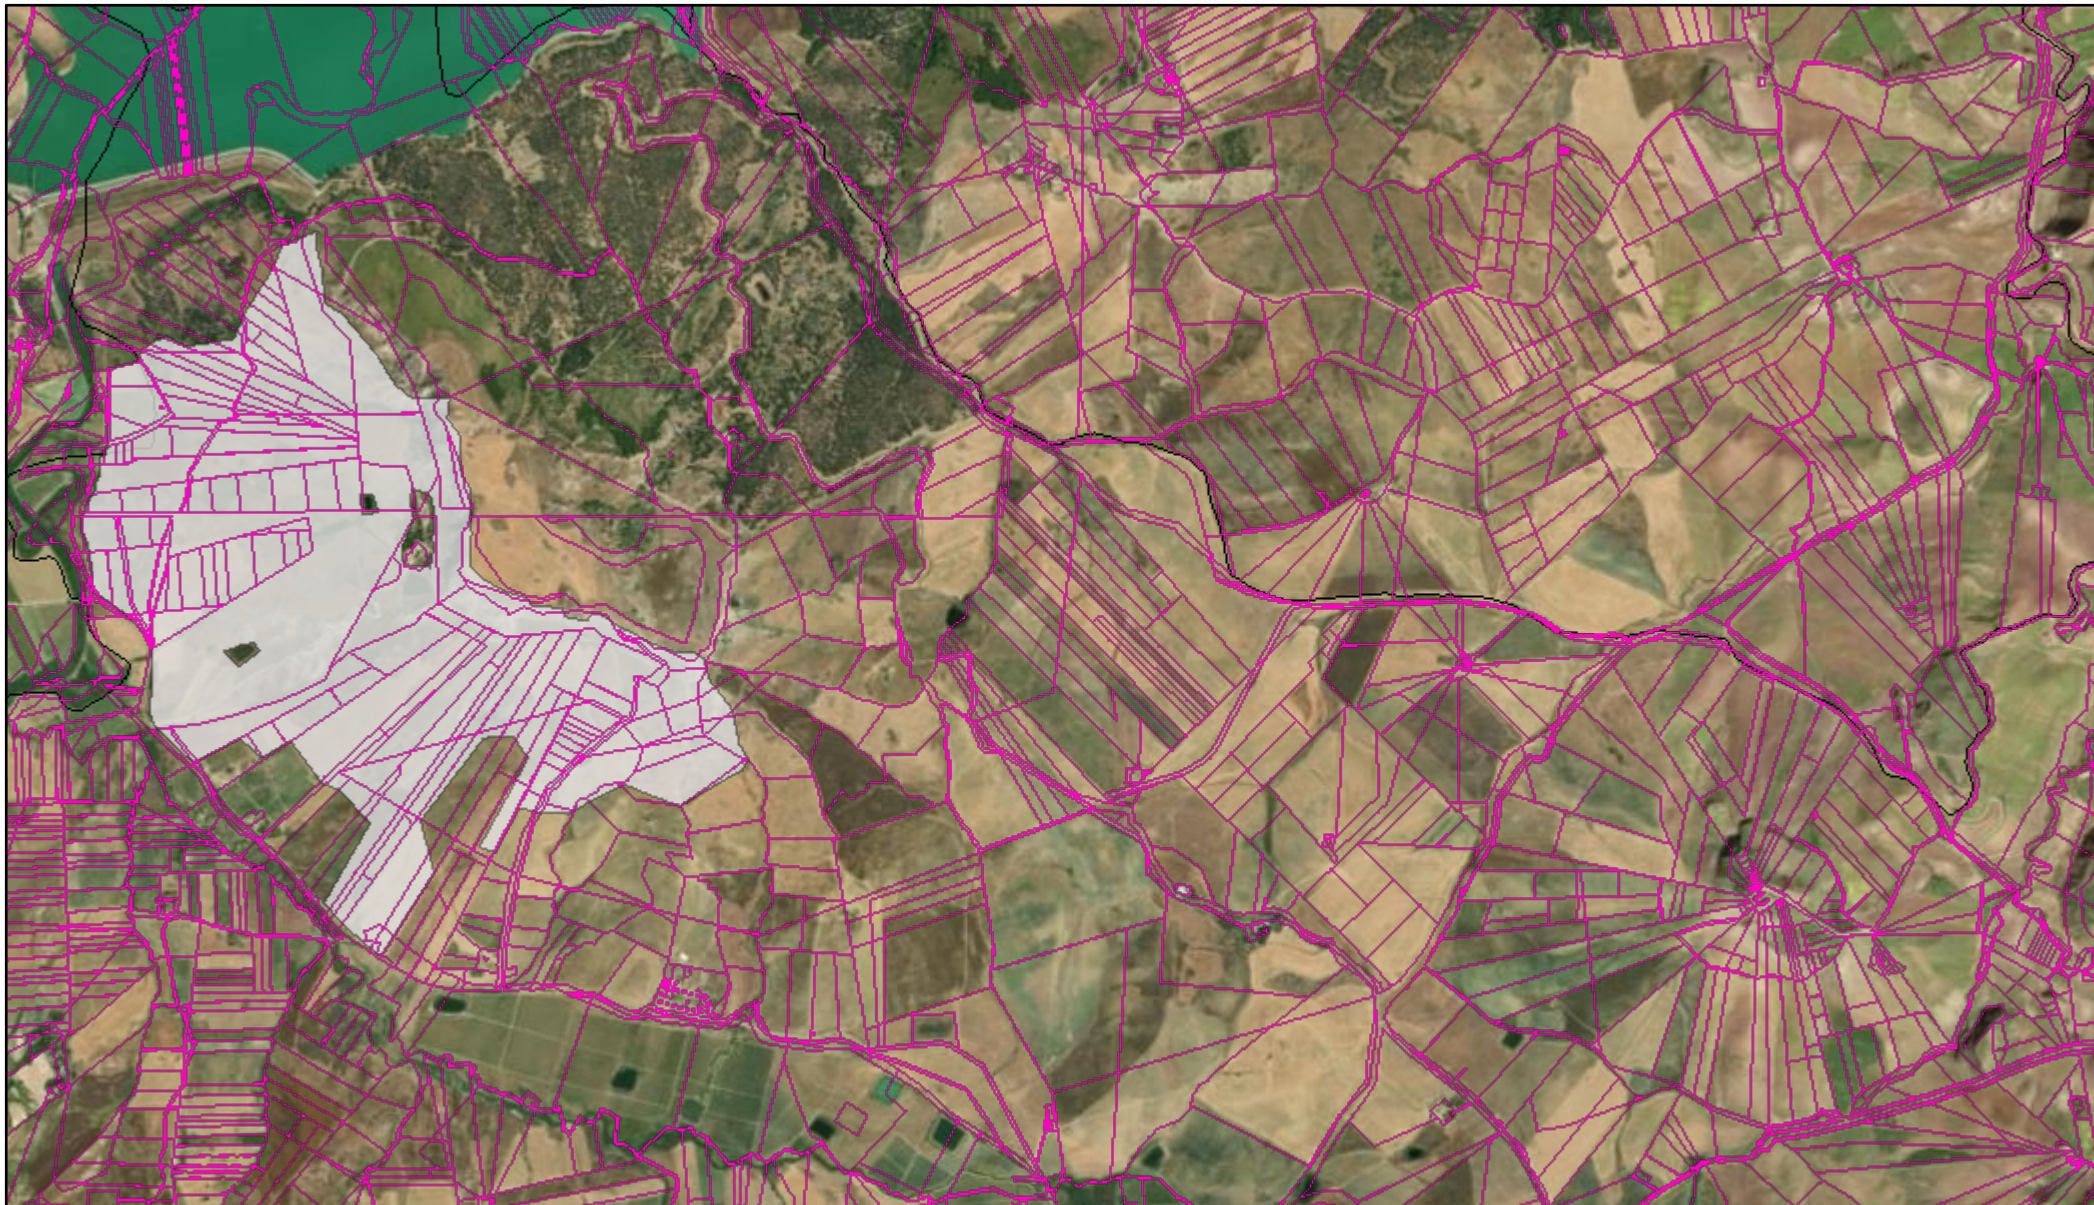

Geoportale - Regione Siciliana - Sistema Informativo Forestale

15/7/2024, 10:16:25

-  Particelle catastali AGEA
-  Incendi 2020
-  Limite comunale