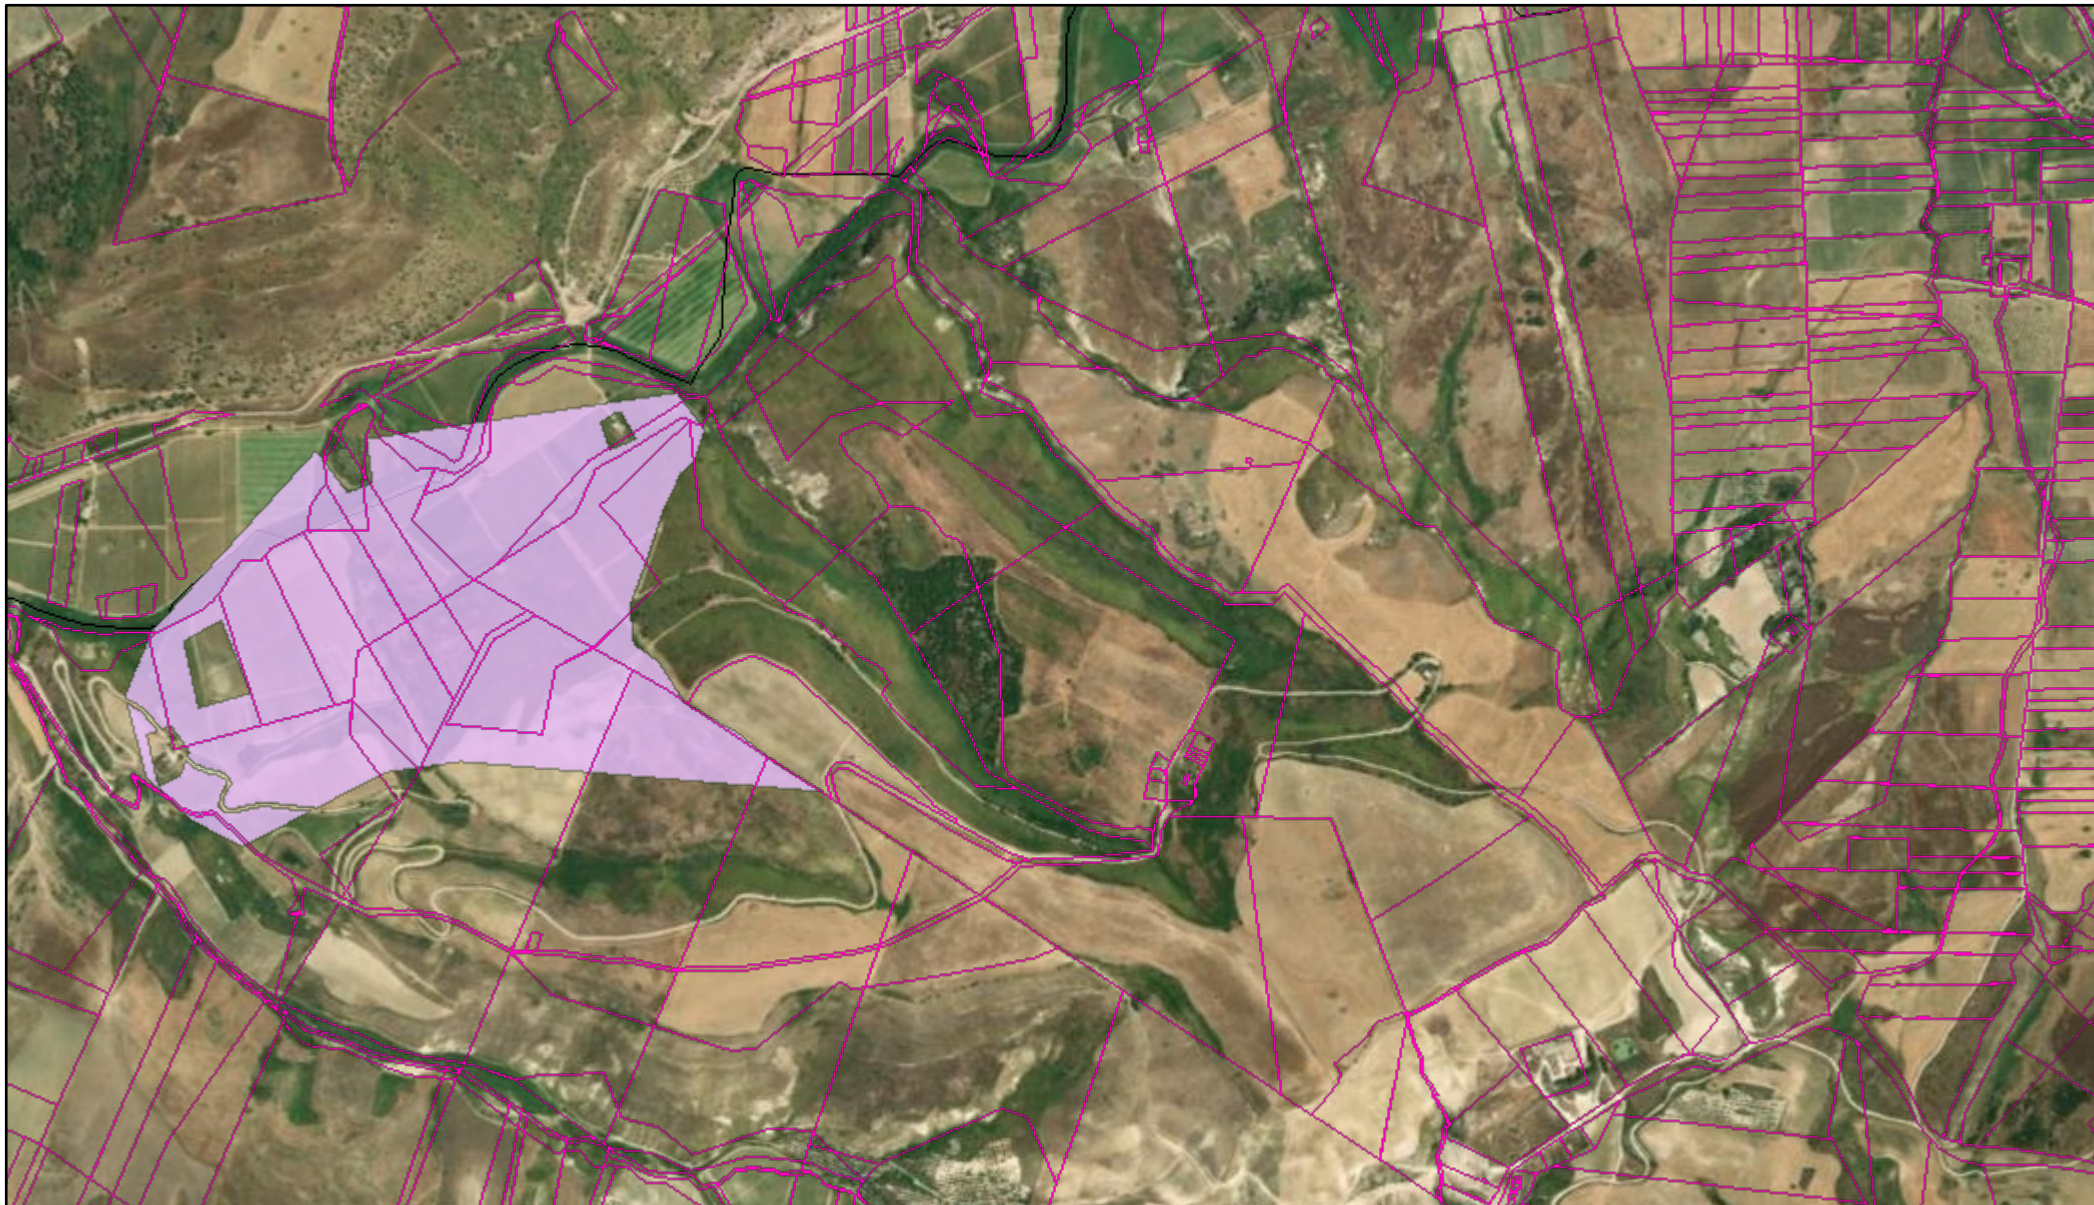

# Geoportale - Regione Siciliana - Sistema Informativo Forestale

15/7/2024, 10:27:19

-  Particelle catastali AGEA
-  Incendi 2021
-  Limite comunale