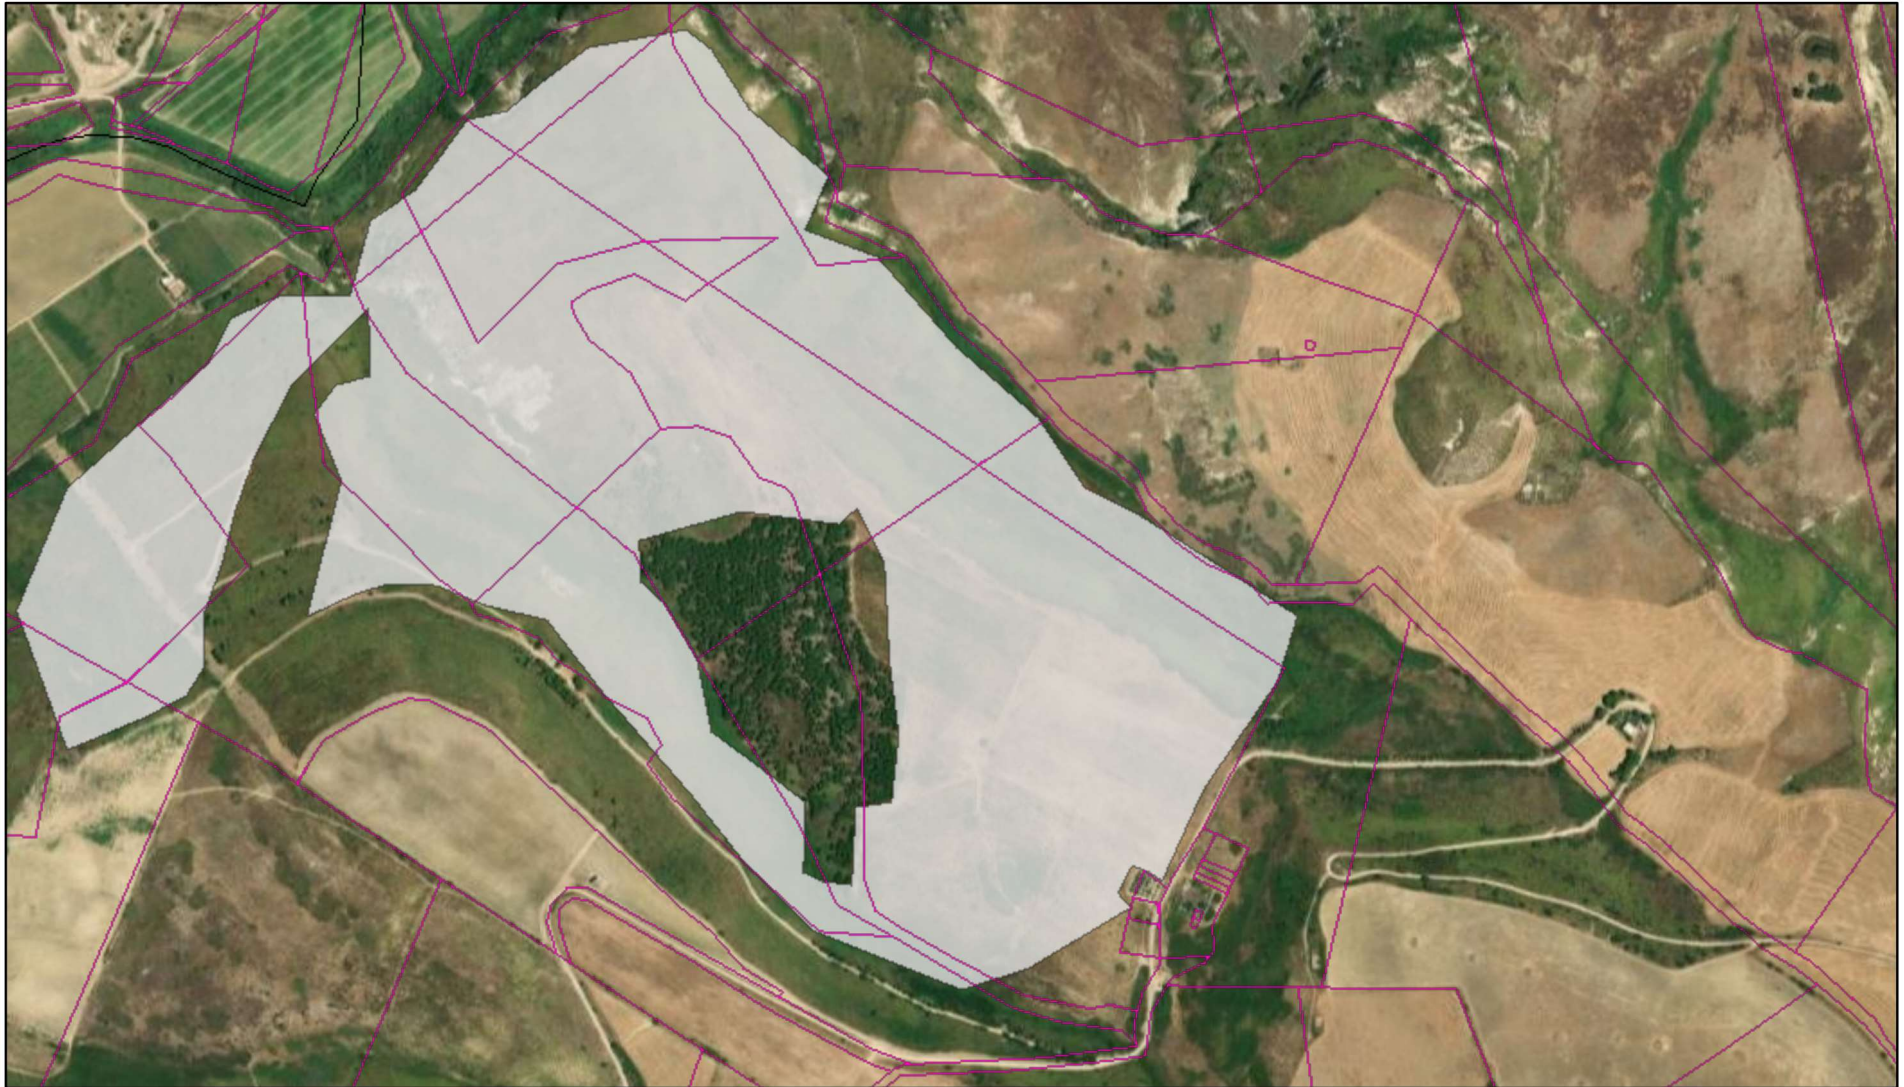

Geoportale - Regione Siciliana - Sistema Informativo Forestale

9/7/2024, 18:32:08

-  Particelle catastali AGEA
-  Incendi 2020
-  Limite comunale