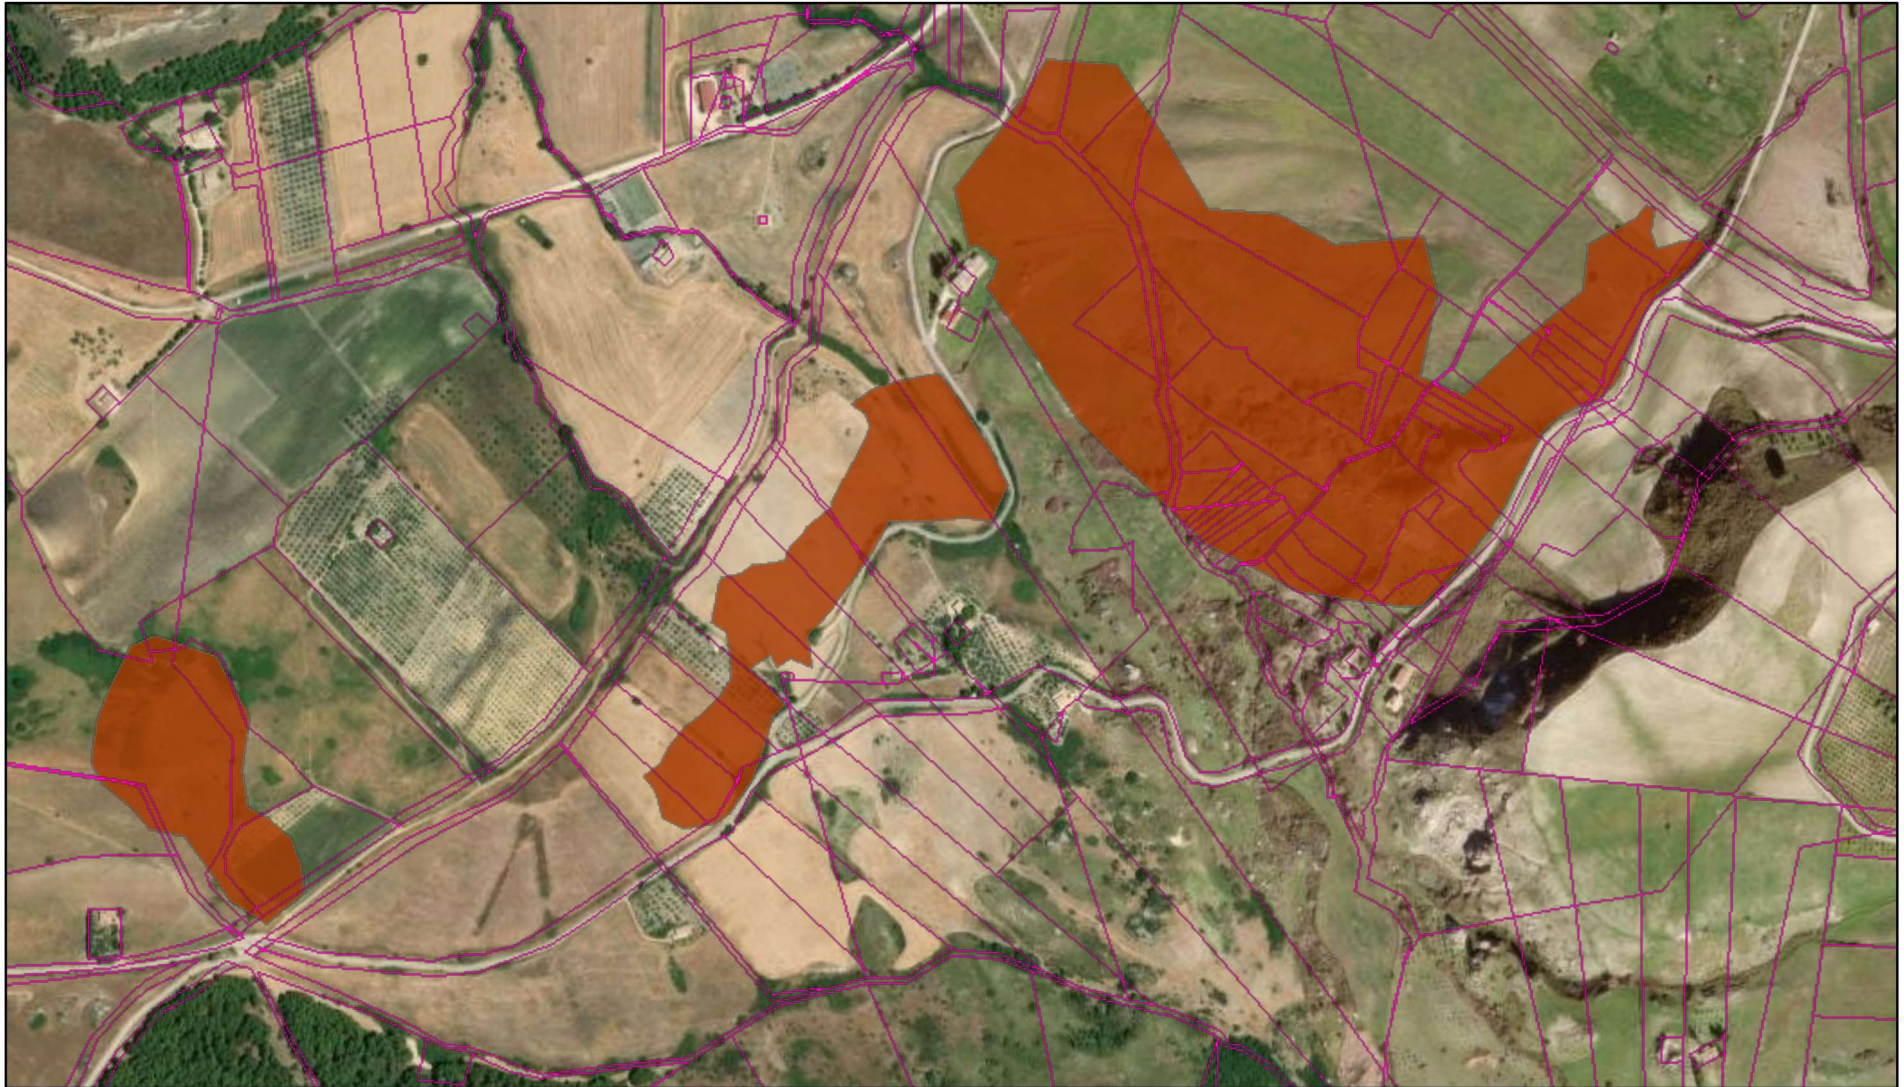

Geoportale - Regione Siciliana - Sistema Informativo Forestale

9/7/2024, 15:59:26

 Particelle catastali AGEA

 Incendi 2017

 Limite comunale

Source: Esri, Maxar, Earthstar Geographics, and the GIS User Community