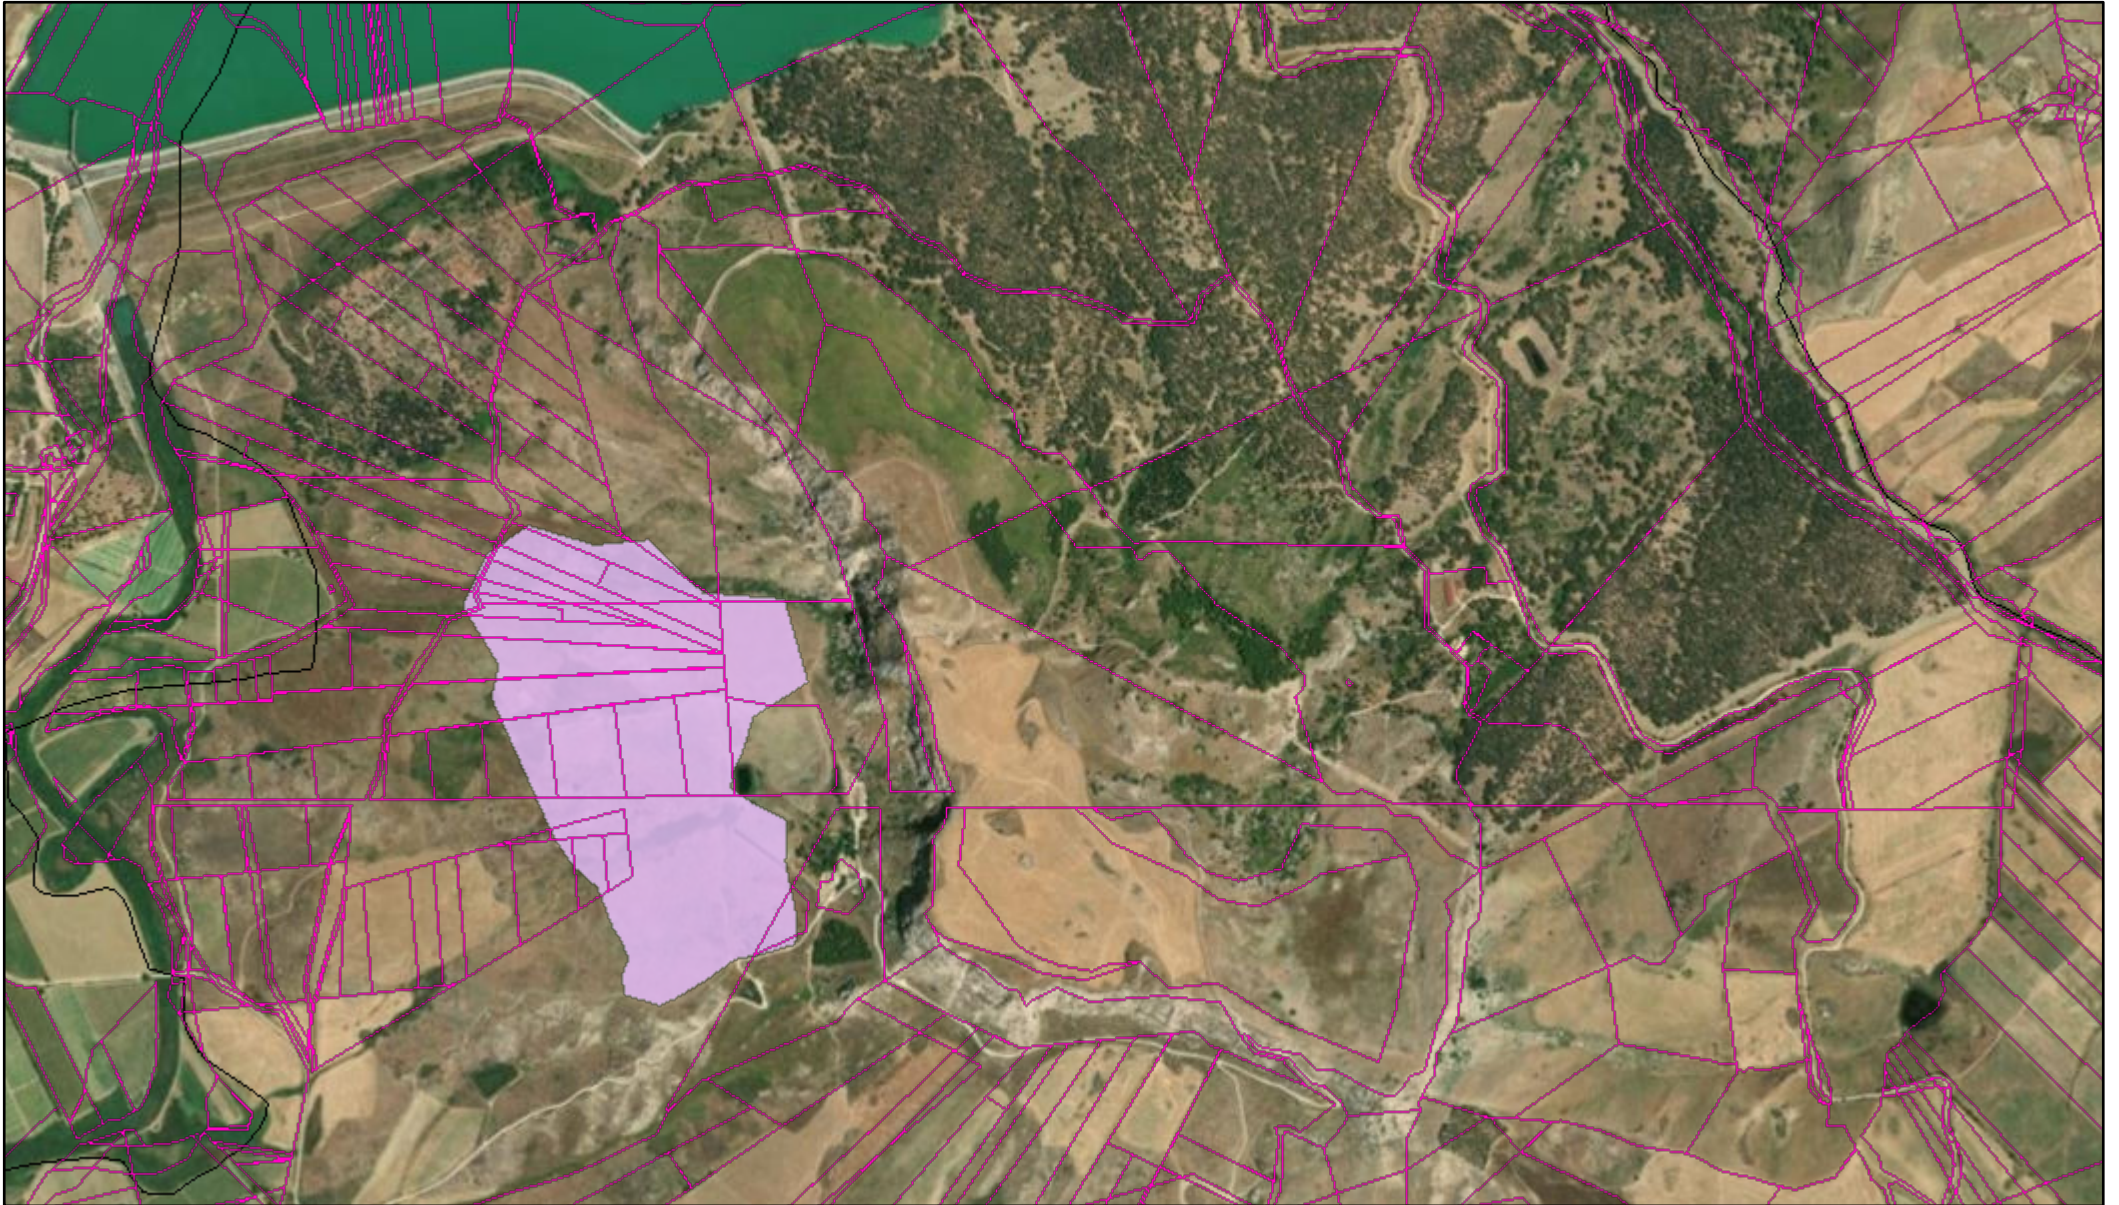

Geoportale - Regione Siciliana - Sistema Informativo Forestale

15/7/2024, 10:30:31

-  Particelle catastali AGEA
-  Incendi 2021
-  Limite comunale